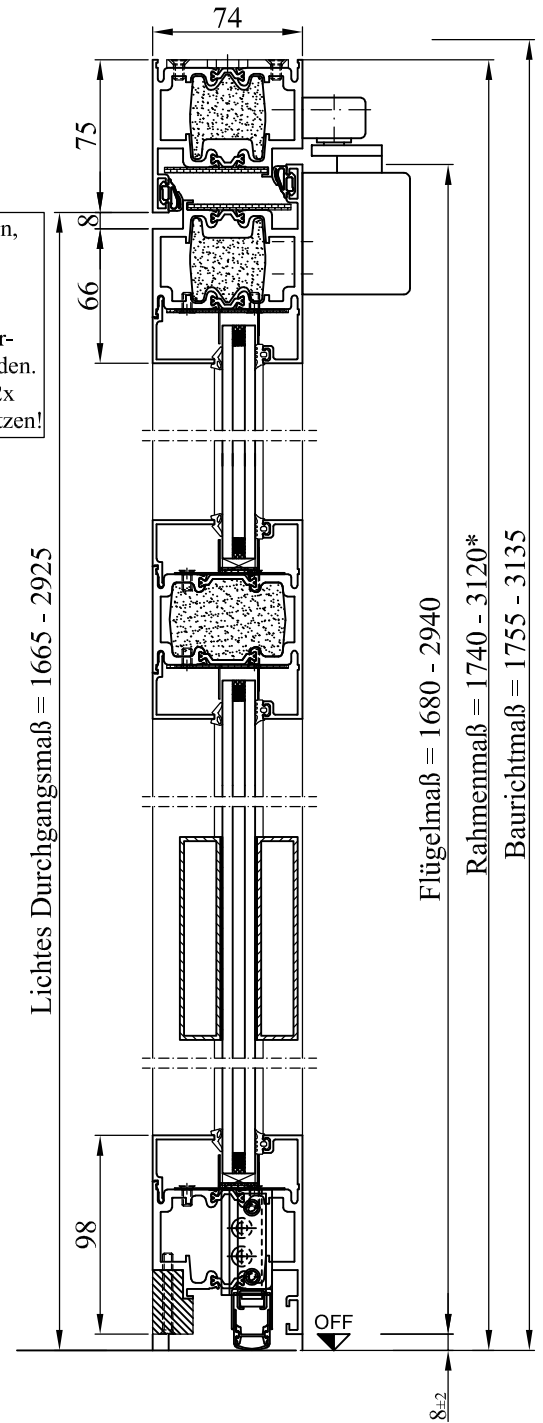

# T30-1-Tür "System NovoFire"

## T30-1-RS-Tür "System NovoFire"

Die T30-1-(RS)-Tür und der Gangflügel der T30-2-(RS)-Tür müssen bei einem LD > 2425 mm mit einer oberen Verriegelung ausgeführt werden

	Breite x Höhe
Baurichtmaß	634 - 1833 x 1755 - 3135
Rahmenmaß	604 - 1803* x 1740 - 3120*
Flügelmaß	500 - 1458 x 1680 - 2940
lichter Durchgang	453 - 1412 x 1665 - 2925

\* inklusive maximale Rahmenverbreiterung der Tür links, rechts und in der Höhe von 120mm

dämmschichtbildender Baustoff

Bei einer Drückerhöhe von 850mm reduziert sich der maximale lichte Durchgang um 200mm in der Höhe.