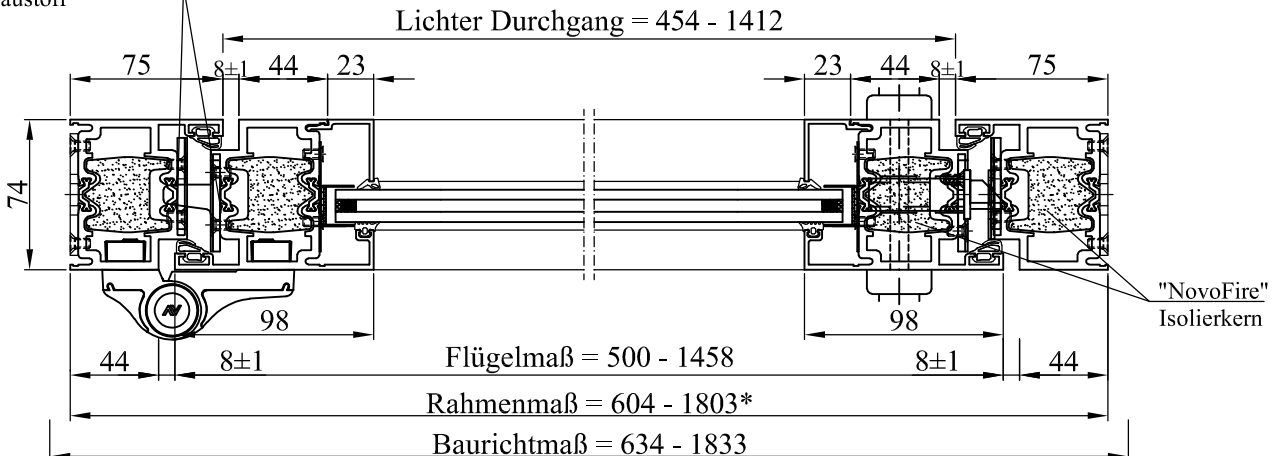

# T30-1-Tür "System NovoFire"

## T30-1-RS-Tür "System NovoFire"

Die T30-1-(RS)-Tür und der Gangflügel der T30-2-(RS)-Tür müssen bei einem LD > 2425 mm mit einer oberen Verriegelung ausgeführt werden

	Breite x Höhe
Baurichtmaß	634 - 1833 x 1755 - 3135
Rahmenmaß	604 - 1803* x 1740 - 3120*
Flügelmaß	500 - 1458 x 1680 - 2940
lichter Durchgang	453 - 1412 x 1665 - 2925

\* inklusive maximale Rahmenverbreiterung der Tür links, rechts und in der Höhe von 120mm

dämmschichtbildender Baustoff

Bei einer Drückerhöhe von 850mm reduziert sich der maximale lichte Durchgang um 200mm in der Höhe.