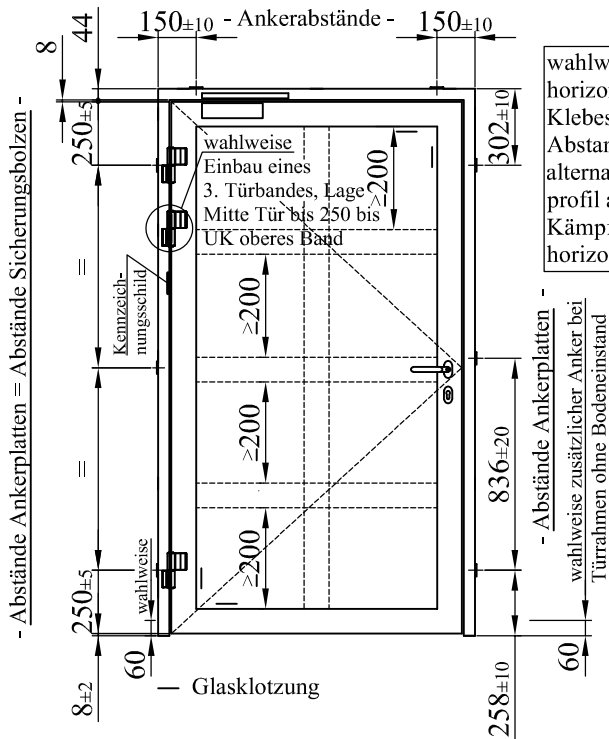

# T30-1-Tür "System NovoFire"

## T30-1-RS-Tür "System NovoFire"

Die T30-1-(RS)-Tür und der Gangflügel der T30-2-(RS)-Tür müssen bei einem LD > 2425 mm mit einer oberen Verriegelung ausgeführt werden

	Breite x Höhe
Baurichtmaß	634 - 1833 x 1755 - 3135
Rahmenmaß	604 - 1803* x 1740 - 3120*
Flügelmaß	500 - 1458 x 1680 - 2940
lichter Durchgang	453 - 1412 x 1665 - 2925

\* inklusive maximale Rahmenverbreiterung der Tür links, rechts und in der Höhe von 120mm

dämmschichtbildender Baustoff

Bei einer Drückerhöhe von 850mm reduziert sich der maximale lichte Durchgang um 200mm in der Höhe.