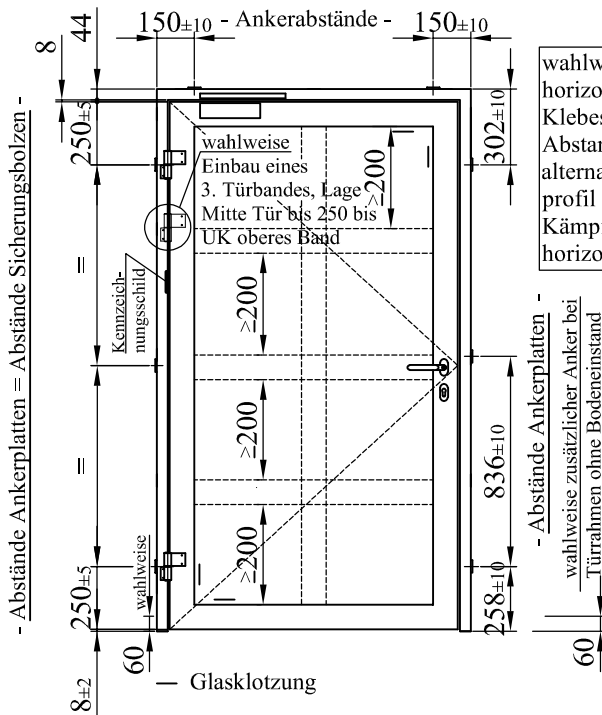

T90-1-Tür "System NovoFire"

T90-1-RS-Tür "System NovoFire"

Bei Drückerhöhe 850mm reduziert sich der maximale lichte Durchgang um 200mm in der Höhe.

	Breite x Höhe
Baurichtmaß	624 - 1811 x 1750 - 2705
Rahmenmaß	604 - 1791* x 1740 - 2695*
Flügelmaß	500 - 1448 x 1680 - 2515
lichter Durchgang	454 - 1400 x 1665 - 2500

*inklusive maximale Rahmenverbreiterung der Türe links, rechts und in der Höhe von 120mm