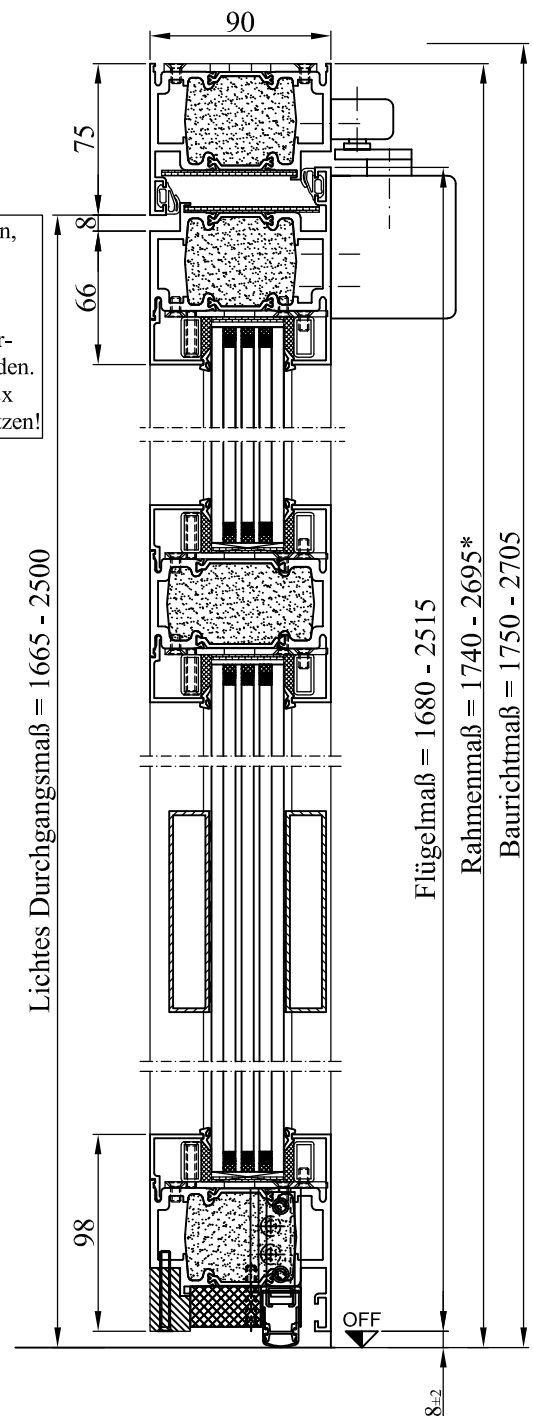

T90-1-Tür "System NovoFire"

T90-1-RS-Tür "System NovoFire"

Bei Drückerhöhe 850mm reduziert sich der maximale lichte Durchgang um 200mm in der Höhe.

	Breite x Höhe
Baurichtmaß	624 - 1811 x 1750 - 2705
Rahmenmaß	604 - 1791* x 1740 - 2695*
Flügelmaß	500 - 1448 x 1680 - 2515
lichter Durchgang	454 - 1400 x 1665 - 2500

*inklusive maximale Rahmenverbreiterung der Türe links, rechts und in der Höhe von 120mm