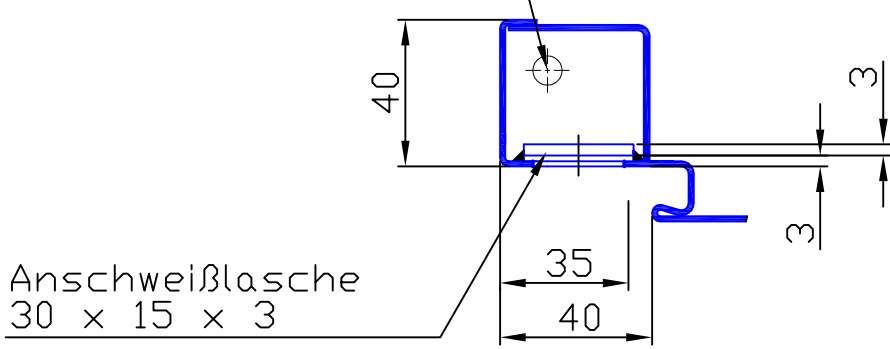

Bohrung für
Kabeldurchführung

Anschweißlasche
30 x 15 x 3

Schließblech links und rechts verwendbar.
Gezeichnet DIN rechts, DIN links spiegelbildlich.

Zarge mit Sonderfalztiefe

Vorrichtungen für elektrische Türöffner

Anhang

effeff Flachschießblech Nr. 691

ProFix 2 A 04.01.45.1-00