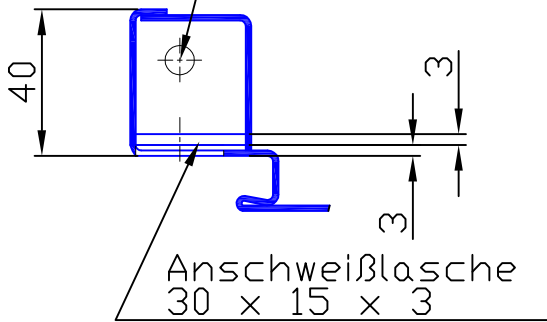

Bohrung für
Kabeldurchführung

Bohrung für
Kabeldurchführung

Schließblech links und rechts verwendbar.
Gezeichnet DIN rechts, DIN links spiegelbildlich.

Vorrichtungen für elektrische Türöffner

Anhang

effeff Flachschießblech Nr. 338