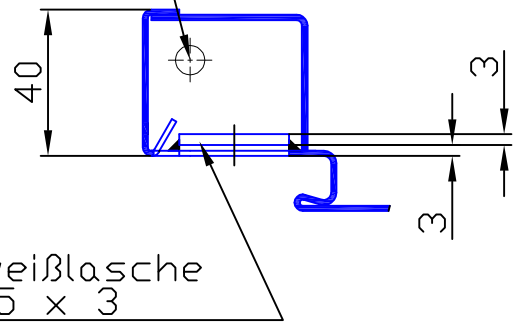

Bohrung für
Kabeldurchführung

Bohrung für
Kabeldurchführung

Schließblech links und rechts verwendbar.
Gezeichnet DIN rechts, DIN links spiegelbildlich.

Vorrichtungen für elektrische Türöffner

Anhang

effeff Flachschießblech Nr. 338