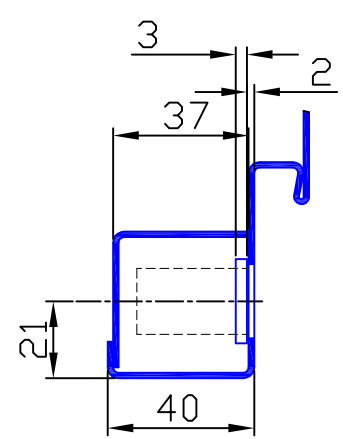

Anschweißblasche
20 x 20 x 3

Vorrichtungen für Sperrelement im Seitenteil für ungefälzte Türen	
Anhang	
Sperrelement effeff 019030	A 09.01.01.3-00