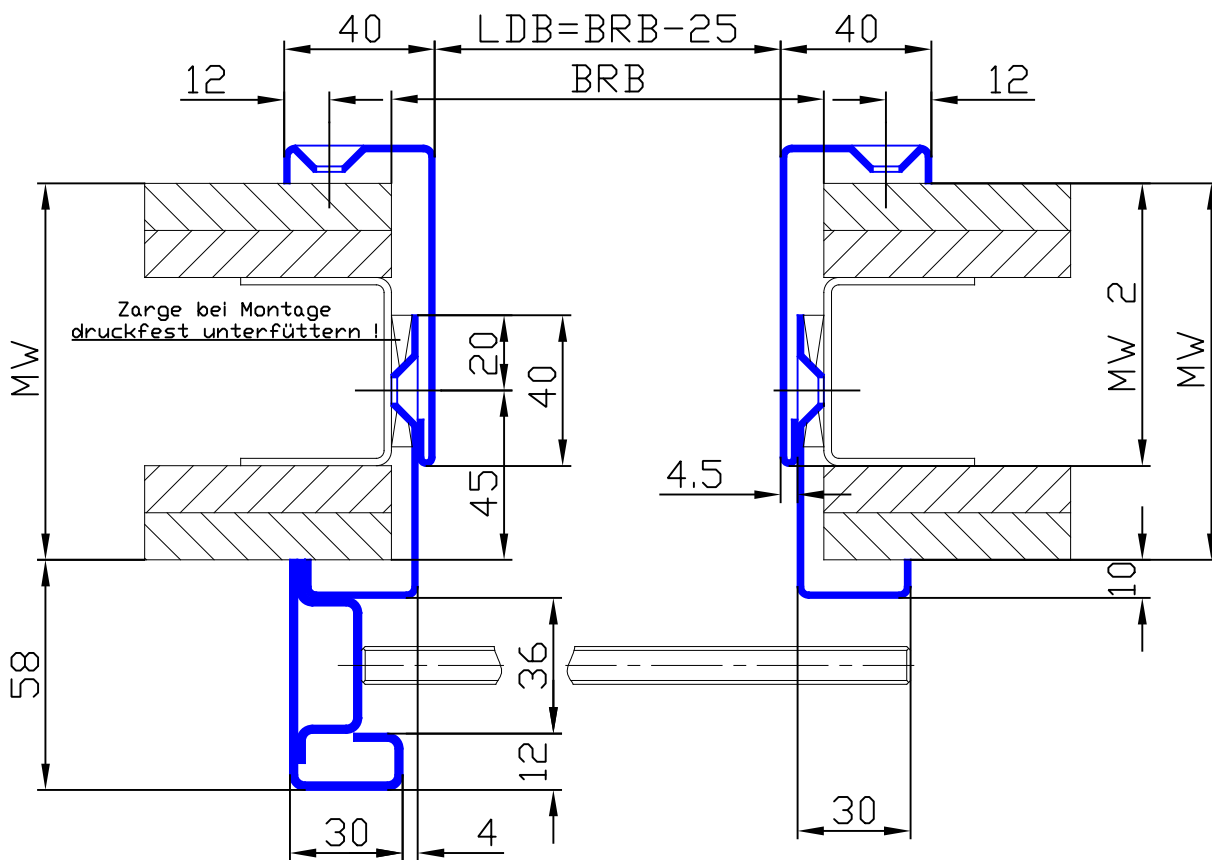

Türblattmaße:
 B = LDB + 54 mm
 H = LDH + 24,5 mm

Anmerkung:
 Die Maulweitenkanten können
 nur auf der Türgegensseite
 geändert werden!

DIN-Richtung links, wie gezeichnet
 DIN-Richtung rechts, spiegelbildlich

NovoSlide-Frame vor der Wand laufend 2-teilige Ausführung mit NovoSlide Rapid für Glastür

Ständerwerk

Profil: Sch B5

S 04.25.12.1-00-20