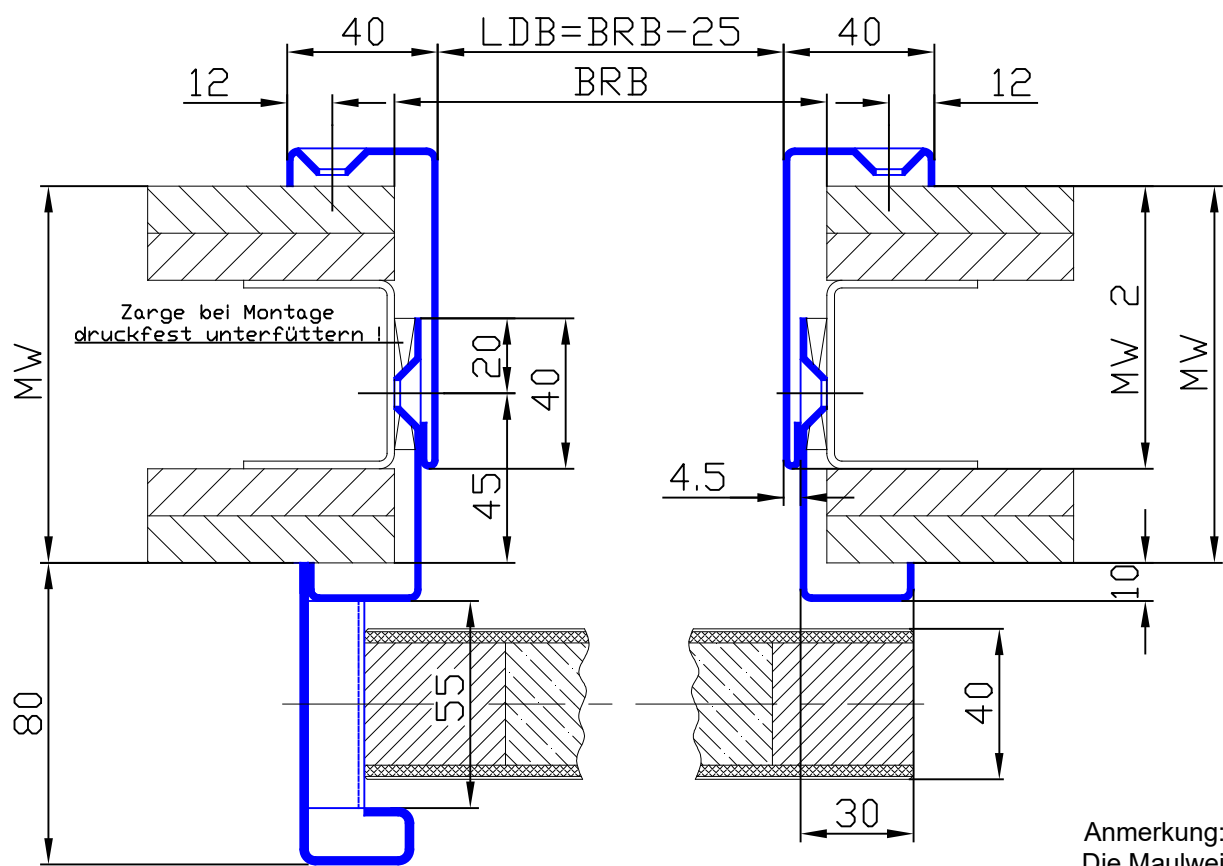

Türblattmaße:
B = LDB + 53 mm
H = LDH + 13 mm

Anmerkung:
 Die Maulweitenkanten können nur auf der Türgegenseite geändert werden !

DIN-Richtung links, wie gezeichnet
 DIN-Richtung rechts, spiegelbildlich

NovoSlide-Frame vor der Wand laufend 2-teilige Ausführung mit NovoSlide Rapid

Ständerwerk

Profil: Sch B5 S 04.25.02.1-00-20