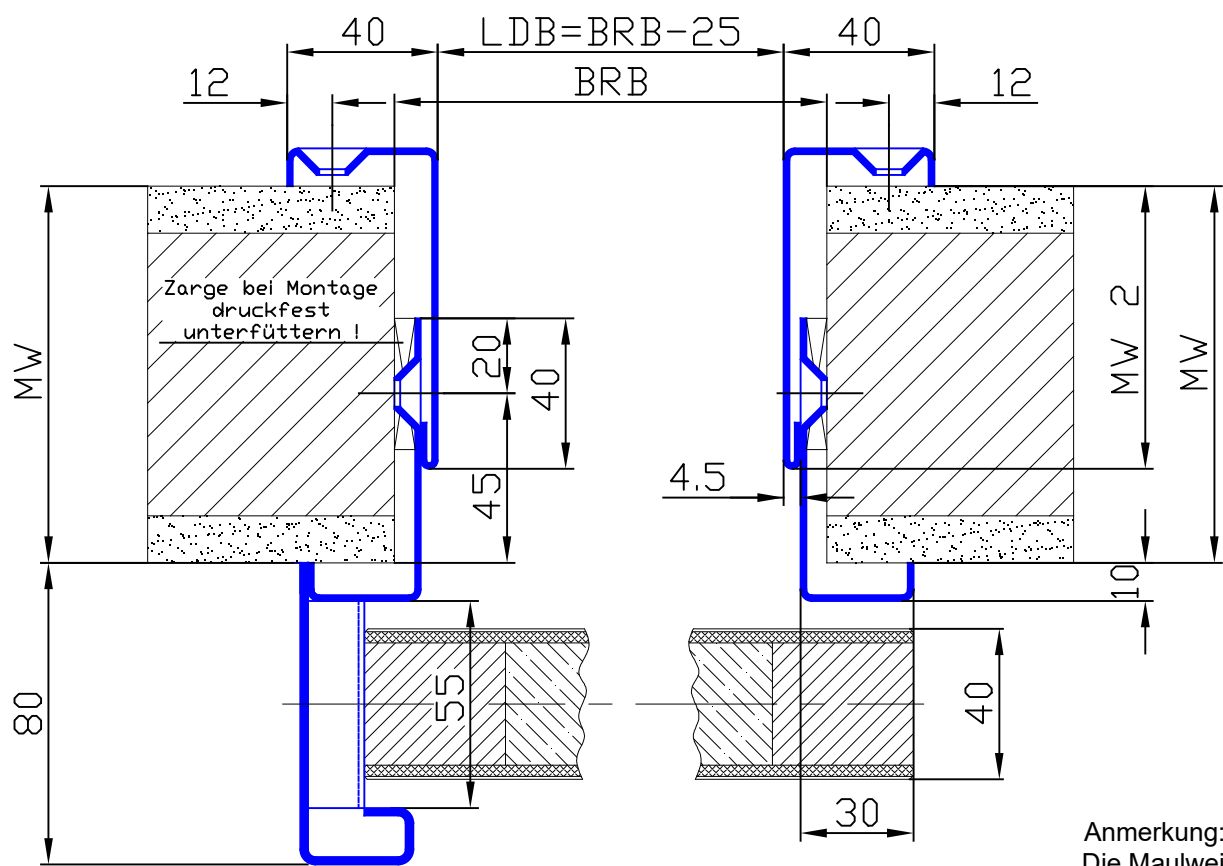

**Türblattmaße:**  
**B = LDB + 53 mm**  
**H = LDH + 13 mm**

Anmerkung:  
 Die Maulweitenkanten können  
 nur auf der Türgegenseite  
 geändert werden !

DIN-Richtung links, wie gezeichnet  
 DIN-Richtung rechts, spiegelbildlich

NovoSlide-Frame vor der Wand laufend 2-teilige Ausführung mit NovoSlide Rapid

Mauerwerk

Profil: Sch B5 M 04.25.02.1-00-20