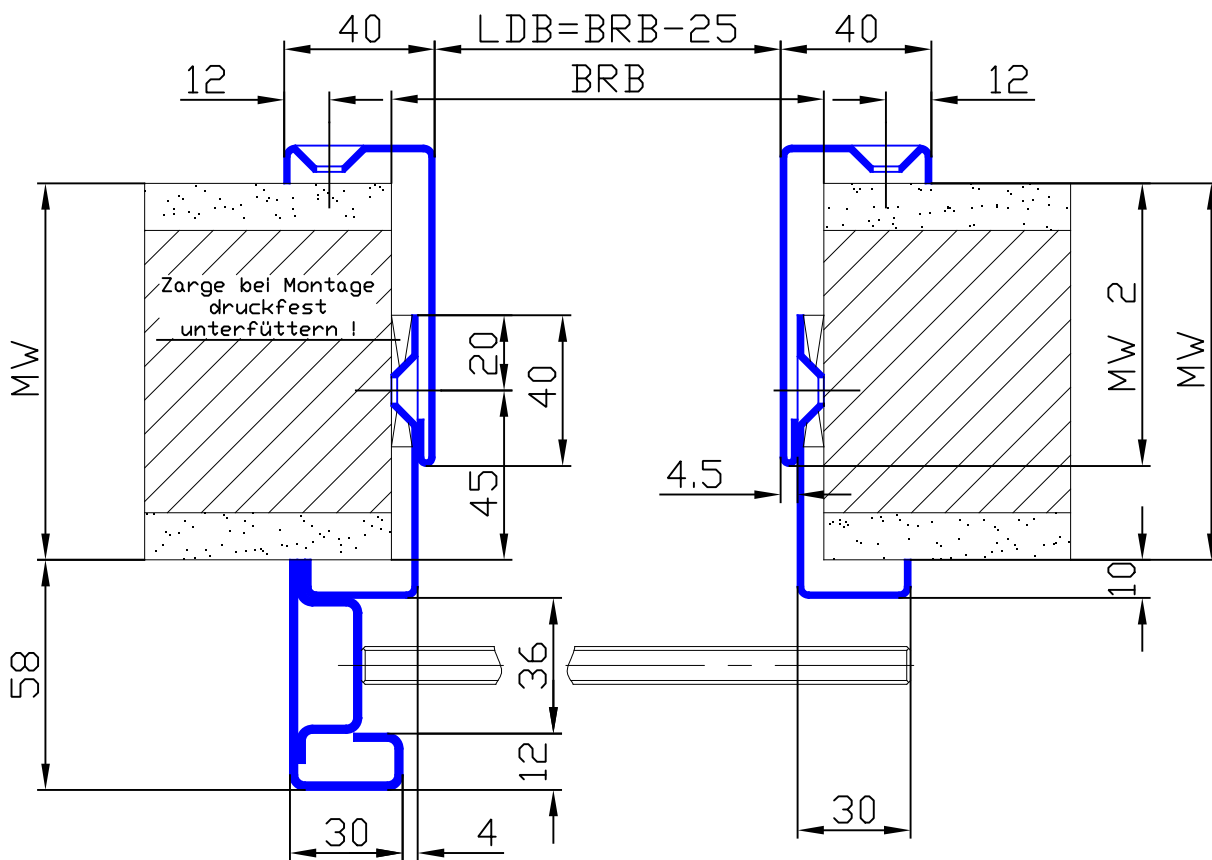

Türblattmaße:  
**B = LDB + 54 mm**  
**H = LDH + 24,5 mm**

Anmerkung:  
 Die Maulweitenkanten können  
 nur auf der Türgegensseite  
 geändert werden !

DIN-Richtung links, wie gezeichnet  
 DIN-Richtung rechts, spiegelbildlich

NovoSlide-Frame vor der Wand laufend 2-teilige Ausführung mit NovoSlide Rapid für Glastür

Mauerwerk

Profil: Sch B5

M 04.25.12.1-00-20