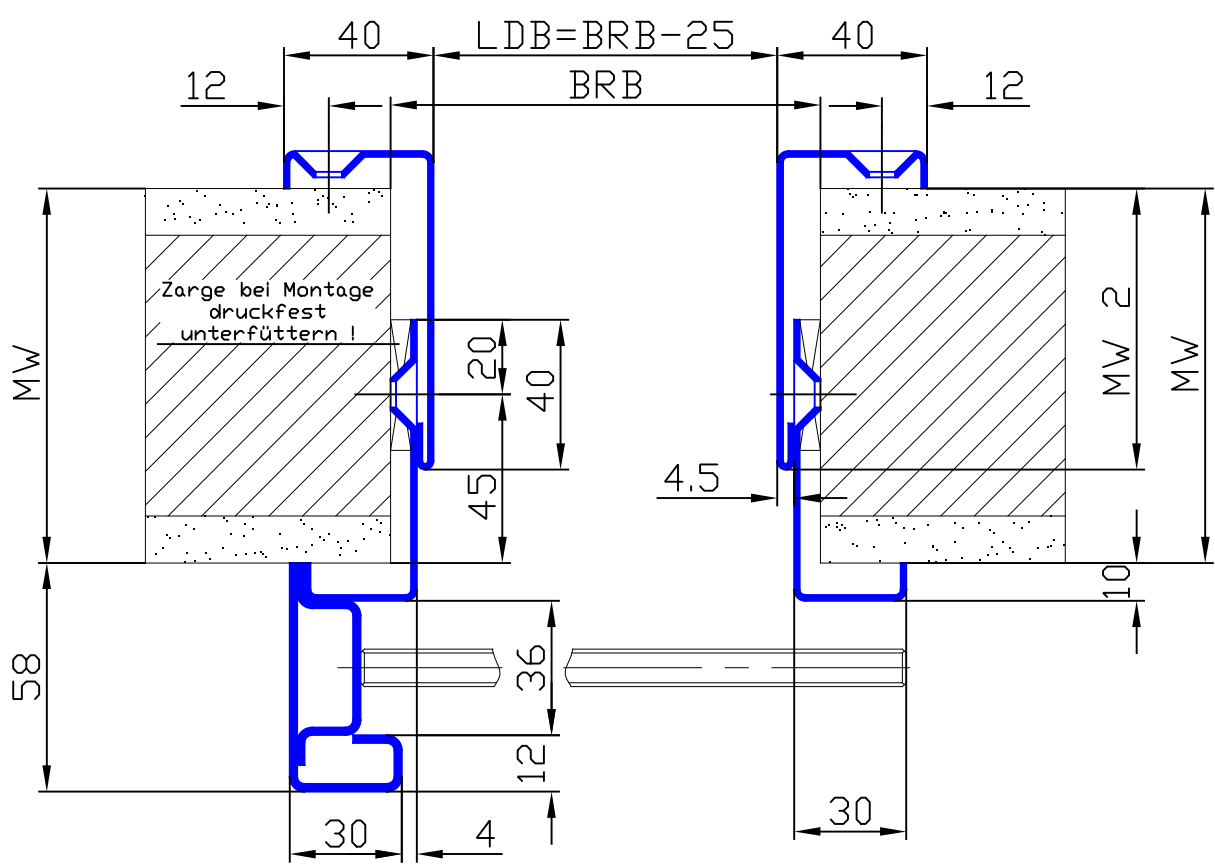

Türblattmaße:
B = LDB + 54 mm
H = LDH + 24,5 mm

Anmerkung:
 Die Maulweitenkanten können
 nur auf der Tüргеgeseite
 geändert werden !

DIN-Richtung links, wie gezeichnet
 DIN-Richtung rechts, spiegelbildlich

NovoSlide-Frame vor der Wand laufend 2-teilige Ausführung mit Glastür	
Mauerwerk	
Profil: Sch B5	M 04.15.12.1-00-20