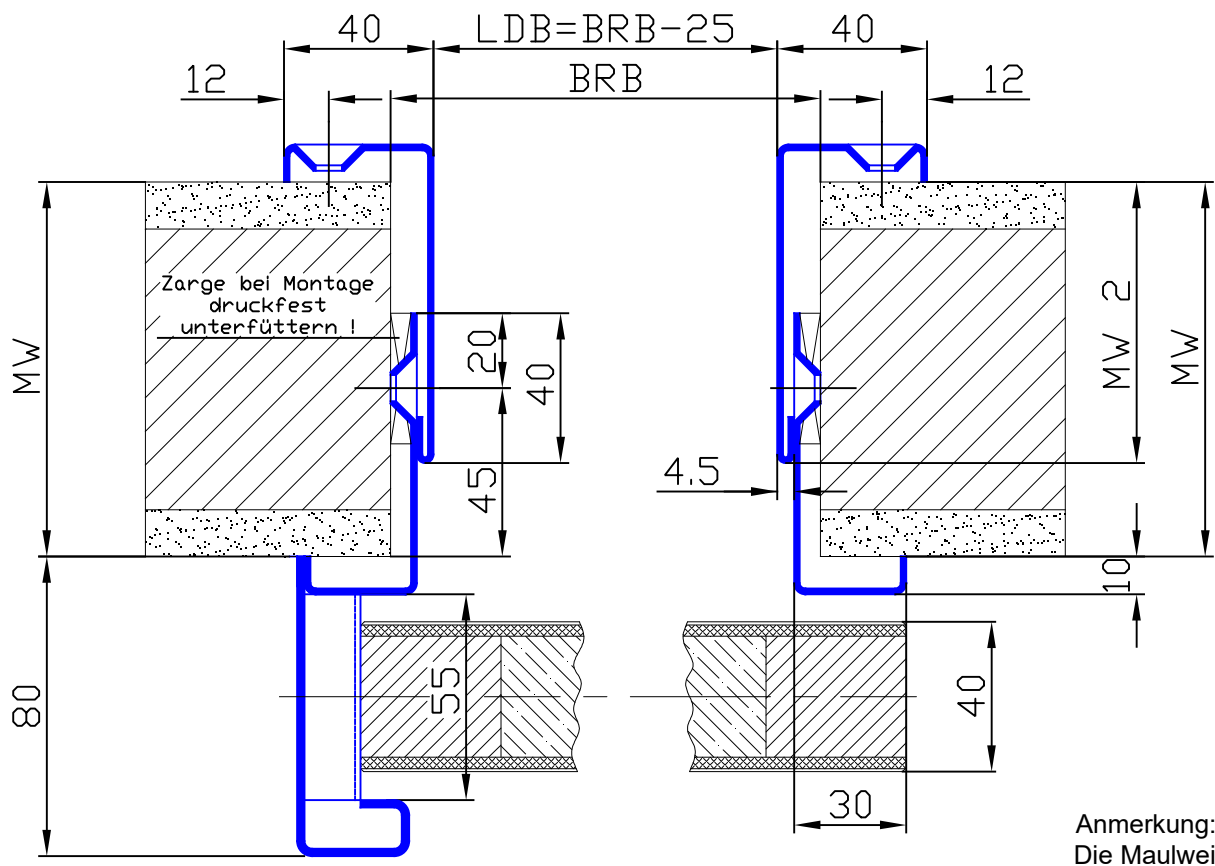

**Türblattmaße:**  
**B = LDB + 53 mm**  
**H = LDH + 13 mm**

DIN-Richtung links, wie gezeichnet  
 DIN-Richtung rechts, spiegelbildlich

Anmerkung:  
 Die Maulweitenkanten können nur auf der Türegenseite geändert werden!

**NovoSlide-Frame vor der Wand laufend 2-teilige Ausführung**

**Mauerwerk**

**Profil: Sch B5**

**M 04.15.02.1-00-20**