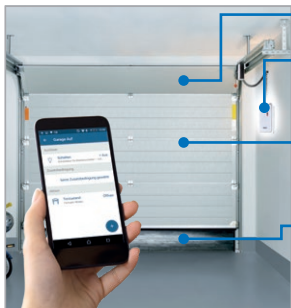

**AKTION
BIS ZUM
31.08.2026**

**AKTION
SMARTHOME**

MACHEN SIE IHR NOVOFERM
GARAGEN-SEKTIONALTOR SMART

STEUERN SIE IHR NOVOFERM GARAGEN-SEKTIONALTOR PER APP

Bei Neukauf oder Besitz eines Novoferm Garagator-Antriebes (NovoPort® Speed, Novomatic 443 und Novomatic Speed 573 S) bzw. der Vorgänger-Modelle ab dem Baujahr 2016 können Besitzer eines Novoferm Garagen-Sektionaltors ihr Tor mit der Homematic IP App steuern. Diese ist kostenlos im App- oder Google Play Store erhältlich und damit für Apple- und Android-Systeme geeignet. Mit einer Fingerbewegung über den Touchscreen lässt sich das Tor bedienen. Auch in bereits bestehende Homematic IP SmartHome-Systeme kann die „Torsteuerung“ einfach eingebunden werden.

Gehen Sie mit Novoferm ein Stück weiter auf dem Weg zum „SmartHome“. Wir begleiten Sie gerne.

SMARTE TORSTEUERUNGS-FUNKTIONEN MIT DER HOME MATIC IP APP

- Öffnen und Schließen des Garagentores
- Steuerung der Beleuchtung des Garagator-Antriebes
- Abfrage des aktuellen Torstatus (Offen/ Geschlossen)
- Lüftungsstellung zur optimalen Belüftung der Garage

STARTER-SET „HOME MATIC IP“ KOMPONENTEN

HOME MATIC IP ACCESS POINT

Überträgt die Daten zwischen allen SmartHome-Komponenten.

NOVOFERM HOME MATIC IP MODUL

Über eine Mini-USB-Schnittstelle wird das Aufsteckmodul am Garagator-Antrieb angeschlossen. Es stellt die Verbindung zum Homematic IP Access Point her.